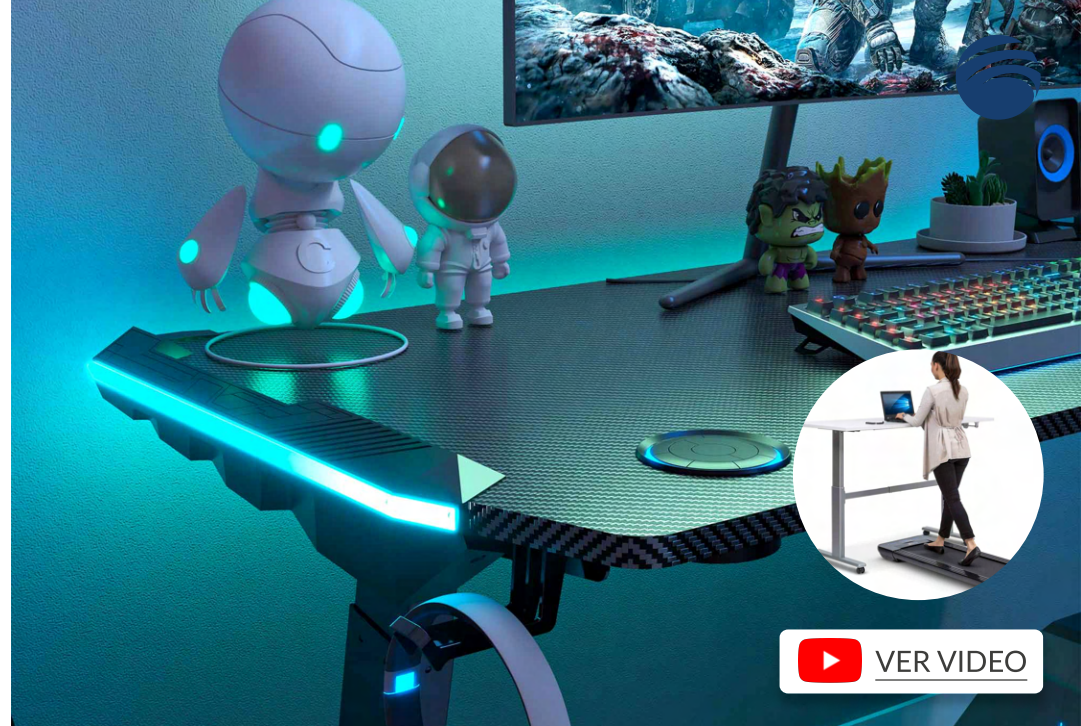

HOME + FITNESS

Escritorio elevable Gaming

SKU BXGAMEDESK01 | EAN 8427542123417

Innovación en setups gaming

Un escritorio gaming regulable y motorizado diseñadora para gamers amantes de los videojuegos. Con una superficie en fibra de carbono y un diseño innovador angular fácilmente ajustable en altura. Incorpora luces LED RGB y una variedad de accesorios extra como gancho para auriculares o posavasos para brindar una experiencia de juego 100% inmersiva. Su panel de control integrado permite memorizar posiciones dependiendo el uso que se le esté dando.

VER VIDEO

ALTURA
REGULABLE

MOTORIZADA

DISEÑO
GAMING

COLORES RGB

CARACTERÍSTICAS TÉCNICAS

Dimensiones	125 x 60 x 1,8 cm
Altura regulable	71 - 121 cm
Motor	24V
Material	Madera, acero y fibra de carbono
Panel de control	4 memorias de altura (subida/bajada)
Ruido	<50 dB
Accesorios	Posavasos, gancho auriculares y soporte
Peso máximo soportado	40 kg
Medidas packaging	1.350 x 705 x 196 mm