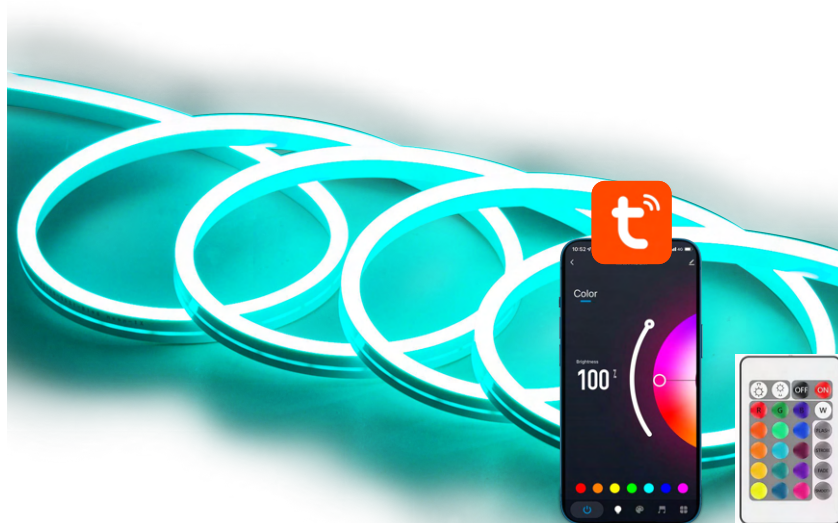

HOME

Tira neón SmartLED

SKU BXLED02 | EAN 8427542133829

Efecto neón para interior y exterior

La tira neón proporciona un toque innovador a cualquier espacio del hogar, ya sea interior o exterior. Hasta 5 metros de longitud que se ajustan a cada estancia gracias a su sistema recortable. Fácil de controlar la iluminación y los modos de escena a través de las apps Tuya Smart y Smart Life o mediante su control remoto, sin necesidad de conexión. Con un flujo luminoso de 4.300 lúmenes, ofrece una amplia gama de opciones de colores RGB, lo que te permite jugar con las tonalidades y crear ambientes personalizables.

COLORES RGB

works with
Amazon Alexa

works with
Google Assistant

works with
Siri Apple

PROGRAMABLE

CONTROL
DE BRILLO

SIGUE EL RITMO
MUSICAL

MODOS
ESCENA

RECORTABLE

4.300lm

FLUJO
LUMINOSO

PROTECCIÓN
EXTERIORES

5m

LONGITUD

CARACTERÍSTICAS TÉCNICAS

Potencia	7,2 W/m
Flujo luminoso	4.300 lm
Color	RGB
Voltaje / Frecuencia	220-240V / 50 Hz
Grado de protección	IP65 (tira) e IP20 (adaptador)
Dimensiones	500 x 1,2 x 0,6 cm
Fijación	Adhesivo
Conectividad	WiFi
Compatibilidad	Android 4.4 / iOS 8.0 y posteriores
Apps	Tuya Smart y Smart Life