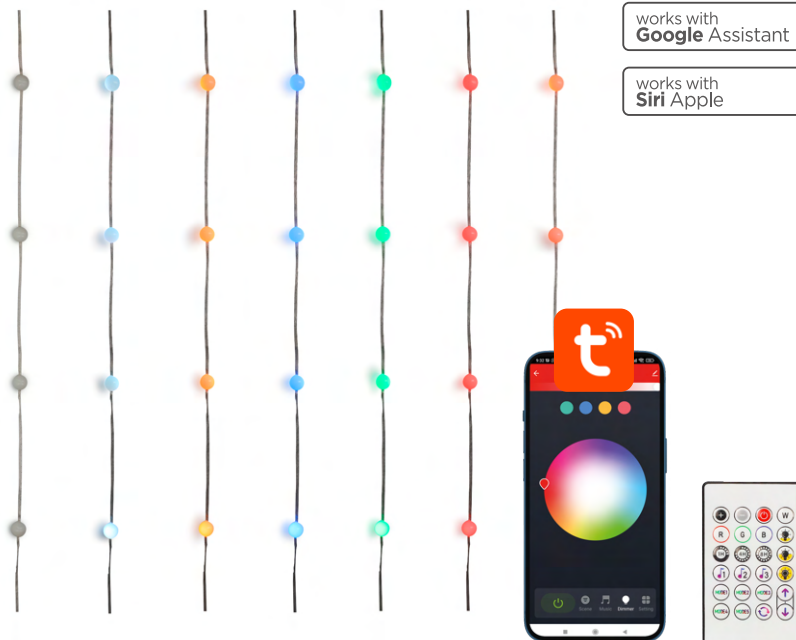

Tira SmartLED Bubble

SKU BXLEDST10MBU | EAN 8427542120812

Una guirnalda decorativa y conectada

Nuestra tira decorativa SmartLED Bubble es una guirnalda capaz de regular y crear ambientes personalizados gracias a su control remoto o a las apps Tuya Smart o Smart Life. Permite sincronizar la luz al ritmo de la música, escoger entre millones de colores RGB, programar horarios y mucho más. Con una longitud de 10 metros para decorar cualquier estancia del hogar conectándolas a la corriente. Además, puede vincularse a asistentes de voz como Alexa, Google Home o Siri.

COLORES RGB

66

BURBUJAS LED

61lm

FLUJO LUMINOSO

10m

LONGITUD

works with
Amazon Alexa

works with
Google Assistant

works with
Siri Apple

PROGRAMABLE

CONTROL DE BRILLO

SIGUE EL RITMO MUSICAL

POLVO Y SALPICADURAS

CARACTERÍSTICAS TÉCNICAS

Potencia	0,5 W/m
Flujo luminoso	61 lm
Color	RGB
Voltaje / Frecuencia	5V, 100-240V / 50-60Hz
Dimensiones	10 m (tira) y Ø1,6 cm (por burbuja)
Conectividad	Bluetooth + WiFi
Compatibilidad	Android 4.1 / iOS 8.0 y posteriores
Apps	Tuya Smart y Smart Life