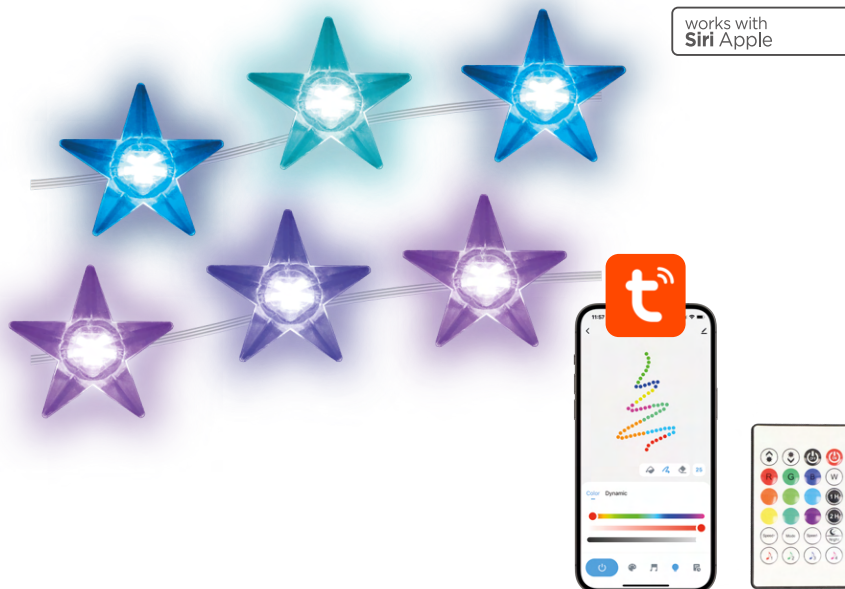

Tira SmartLED Star

SKU BXLEDST5MST | EAN 8427542125930

Estrellas con iluminación individual

La tira SmartLED Star incluye 20 estrellas en una misma guirnalda. Las apps Tuya Smart y Smart Life permiten controlar cada una de ellas por separado para crear atmósferas personalizadas, así como jugar con los efectos o establecer la velocidad del parpadeo. 5 metros de luces controlables desde app o desde control remoto. Son capaces de seguir el ritmo de la música y de sincronizarse con los asistentes de voz Google Home, Alexa y Siri. Un formato de iluminación de lo más divertido, multifuncional y versátil.

COLORES RGBIC

20 ESTRELLAS
REGULABLES

20lm

FLUJO
LUMINOSO

5m

LONGITUD

works with
Amazon Alexa

works with
Google Assistant

works with
Siri Apple

PROGRAMABLE

CONTROL
DE BRILLO

SIGUE EL RITMO
MUSICAL

POLVO Y
SALPICADURAS

CARACTERÍSTICAS TÉCNICAS

Potencia	0,5 W/m
Flujo luminoso	20 lm
Color	RGBIC
Voltaje	5V
Dimensiones	500 cm (tira) y 4 x 3,9 cm (estrellas)
Conectividad	Bluetooth + WiFi
Compatibilidad	Android 4.1 / iOS 8.0 y posteriores
Apps	Tuya Smart y Smart Life