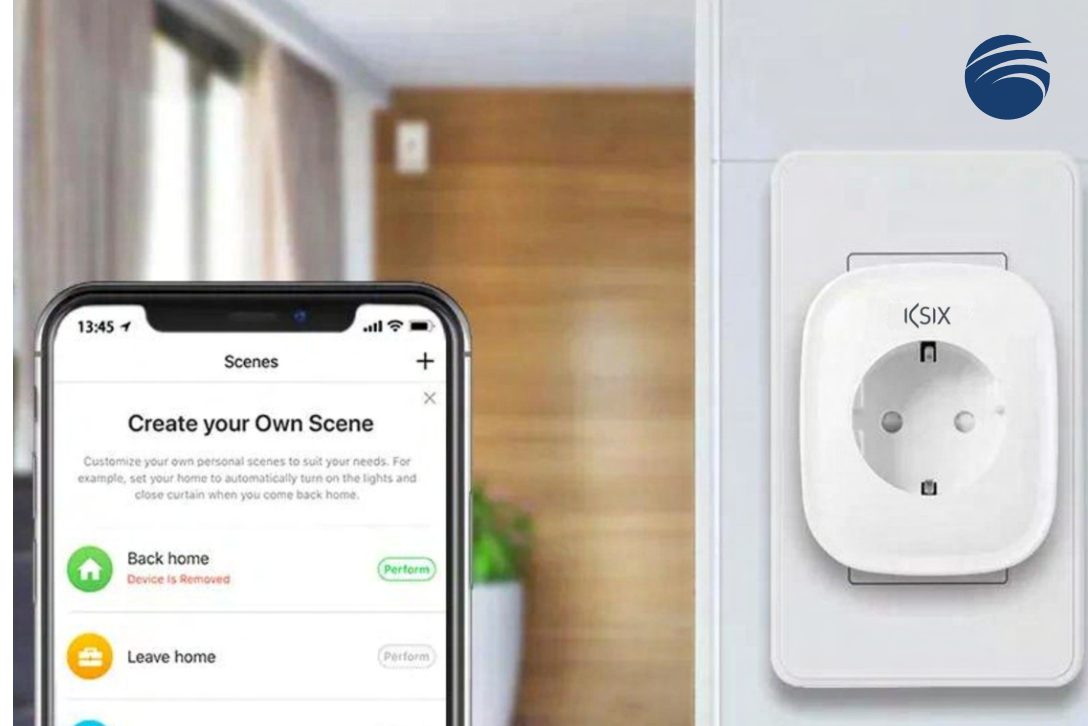

## Enchufe inteligente Energy Slim

SKU BXWSP1 | EAN 8427542991764

### La revolución en enchufes inteligentes

El enchufe inteligente Smart Energy Slim de Ksix ofrece un sinfín de posibilidades gracias a las apps Tuya Smart o Smart Life. Permite tanto controlar de manera remota el encendido y apagado de los aparatos electrónicos como gestionar su programación. Incorpora un monitor capaz de medir la energía consumida en tiempo real y guardar un historial mensual para llevar un control íntegro del consumo en el hogar, contribuyendo a ahorrar energía en la factura de la luz.

CONEXIÓN  
WIFI

AHORRO  
ENERGÉTICO

PROGRAMABLE

CREACIÓN  
DE GRUPOS

works with  
**Amazon Alexa**

works with  
**Google Assistant**

works with  
**Siri Apple**

### CARACTERÍSTICAS TÉCNICAS

Tensión nominal de entrada	110-240V
Frecuencia de corriente alterna	50-60Hz
Voltaje de salida	250V
Número de entradas	1
Conexión	WiFi
Asistente de voz	Alexa y Google Home
Apps	Tuya Smart y Smart Life