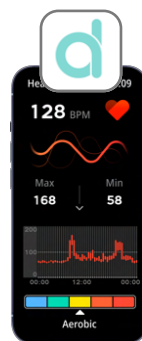

WEARABLES

CONTACT

Smartwatch

SKU LEXC002 | EAN 8427542130729

Un reloj con múltiples funciones

El smartwatch Contact ha sido diseñado para usarlo en el día a día y preparado para la aventura y los deportes más arriesgados gracias a su protección IP68 y sus múltiples modos de deporte. Incorpora funcionalidades como asistentes de voz, juegos, control remoto de la cámara, entre muchas otras. Con pantalla IPS multitáctil rectangular de 2,01" para controlarlo con total comodidad. Ofrece hasta 5 días de autonomía. Es compatible con la app Da Fit, que amplía todavía más las funcionalidades del reloj.

HACER Y RECIBIR LLAMADAS

NOTIFICACIONES

CONTROL REMOTO DE CÁMARA

SUMERGIBLE 1,5M HASTA 30 MIN

works with
Amazon Alexa

works with
Google Assistant

works with
Siri Apple

MODO MULTIDEPORTE

MONITOR DE ACTIVIDAD

MONITOR CARDÍACO 24H

SATURACIÓN SANGUÍNEA

MONITOR DE SUEÑO

CONTROL DE MÚSICA

APLICACIONES DE JUEGOS

CARACTERÍSTICAS TÉCNICAS

Pantalla	2,01" IPS multitáctil 240 x 296
Batería	230 mAh
Autonomía	Hasta 5 días
Tiempo de carga	3-4 horas
Grado de protección	IP68
Compatibilidad	Android 6.0 / iOS 9.0 y posteriores
Conectividad	Bluetooth 5.3
Correas intercambiables	Universal 22 mm
App	Da Fit