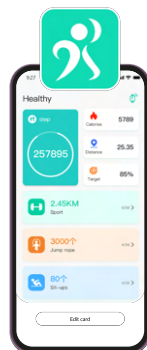

WEARABLES

CONTACT

Smartband

SKU LXHR3N | EAN 8427542992464

Una pulsera inteligente para el día a día

Hasta 7 días de autonomía en una pulsera que incorpora una gran variedad de funciones, tanto de salud como de actividad y deporte y permite recibir notificaciones de llamadas y apps como WhatsApp, Facebook o Twitter. Vinculable con smartphones gracias a su Bluetooth 4.0 para poder mantener un seguimiento de salud y actividad física con la app HryFine. Con pantalla TFT de 0,96" y protección IP64 contra salpicaduras. Muy fácil de cargar directamente desde el puerto USB-A integrado en su correa.

PANTALLA TFT

NOTIFICACIONES

CARGADOR USB-A INTEGRADO

CONTRA SALPICADURAS

MODO MULTIDEPORTE

MONITOR DE ACTIVIDAD

MONITOR CARDÍACO 24H

SATURACIÓN SANGUÍNEA

RECORDATORIOS DE MOVIMIENTO

CONTROL DE MÚSICA

LOCALIZAR DISPOSITIVO

CARACTERÍSTICAS TÉCNICAS

Pantalla	0,96" TFT
Batería	50 mAh
Autonomía	Hasta 7 días
Tiempo de carga	1-2 horas
Grado de protección	IP64
Compatibilidad	Android 4.4 / iOS 8.0 y posteriores
Conectividad	Bluetooth 4.0
App	HryFine